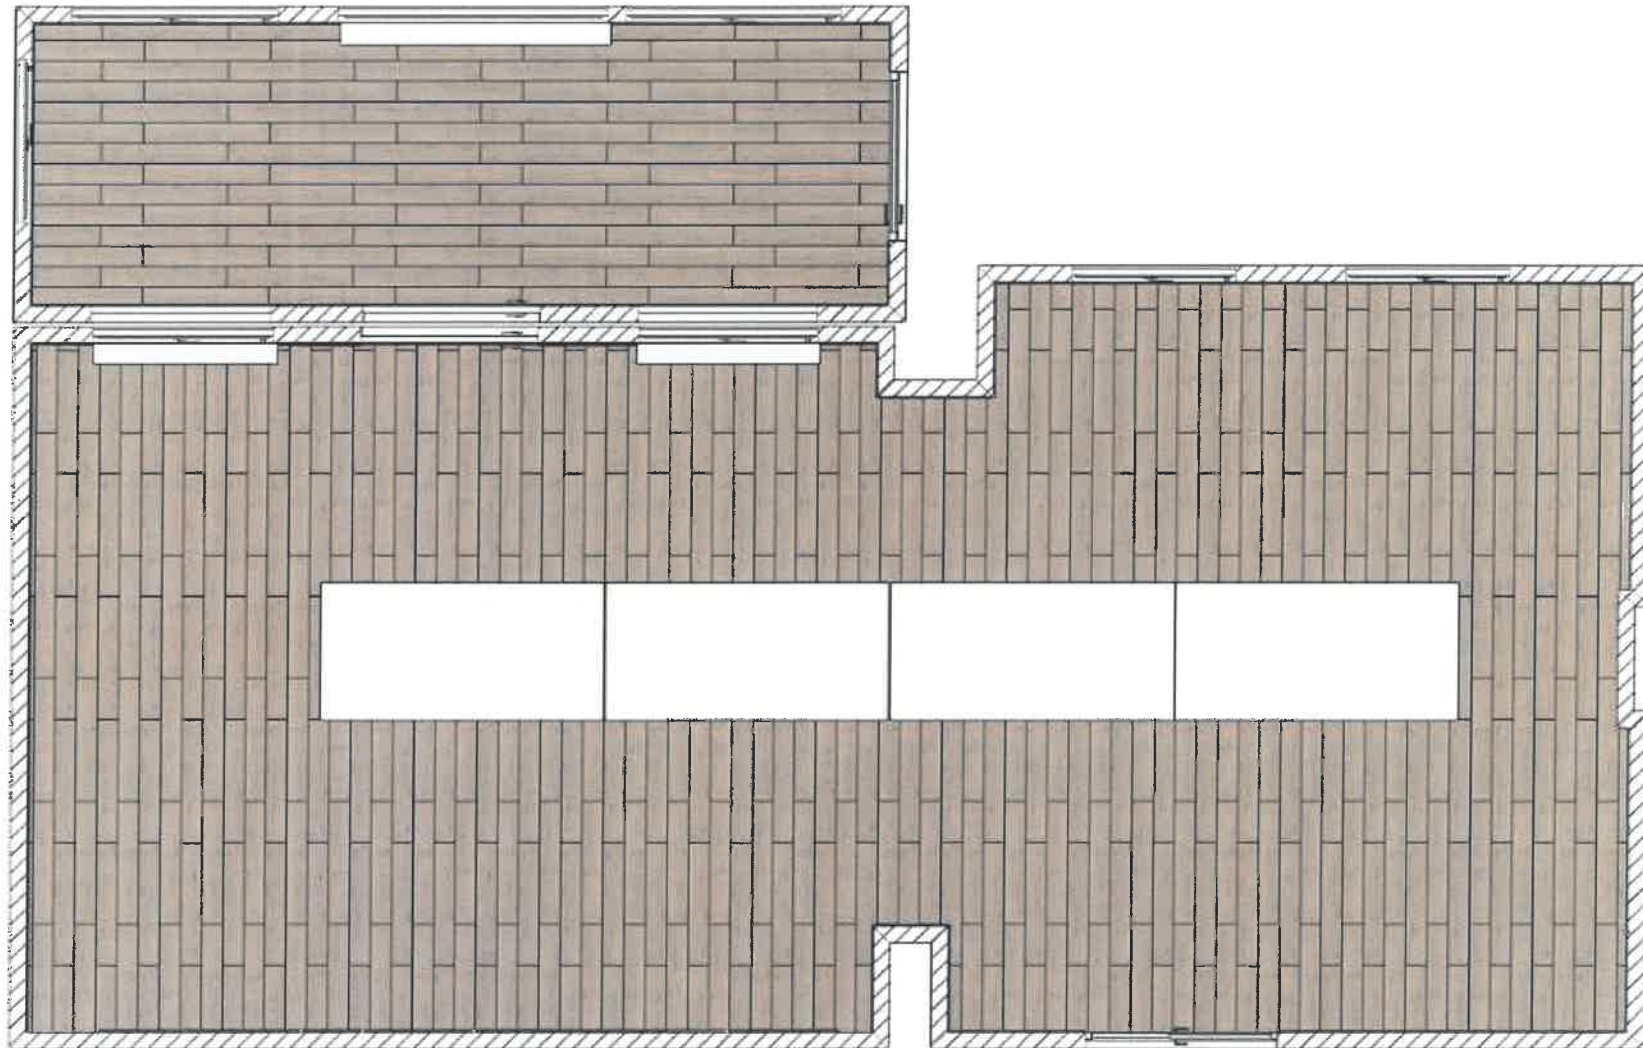

## GNIAZDA ELEKTRYCZNE

wejście na werandę

wejście

ściana z ekranem

ściana z logo

## KOLORY ŚCIAN

Ściany Beckers Light Grey  
Podciąg, sciana z logo i słupy Beckers Modern Loft

plyta meblowa DĄB DZIKI EGER  
plyta meblowa ANTRACYT

## PODŁOGA