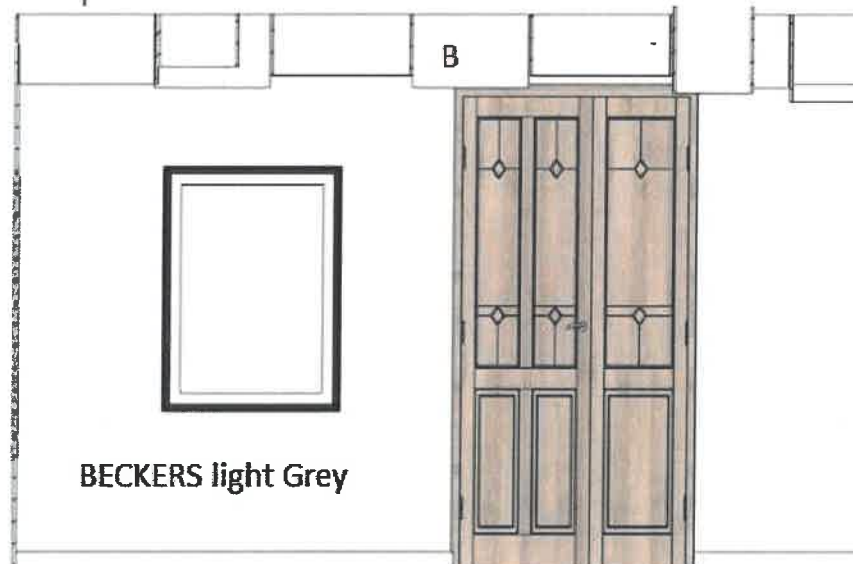

## GNIAZDA ELEKTRYCZNE

wejście na werandę

wejście

ściana z ekranem

ściana z logo

## KOLORY ŚCIAN

Ściany Beckers Light Grey  
Podciąg, sciana z logo i słupy Beckers Modern Loft

plyta meblowa DĄB DZIKI EGER  
plyta meblowa ANTRACYT