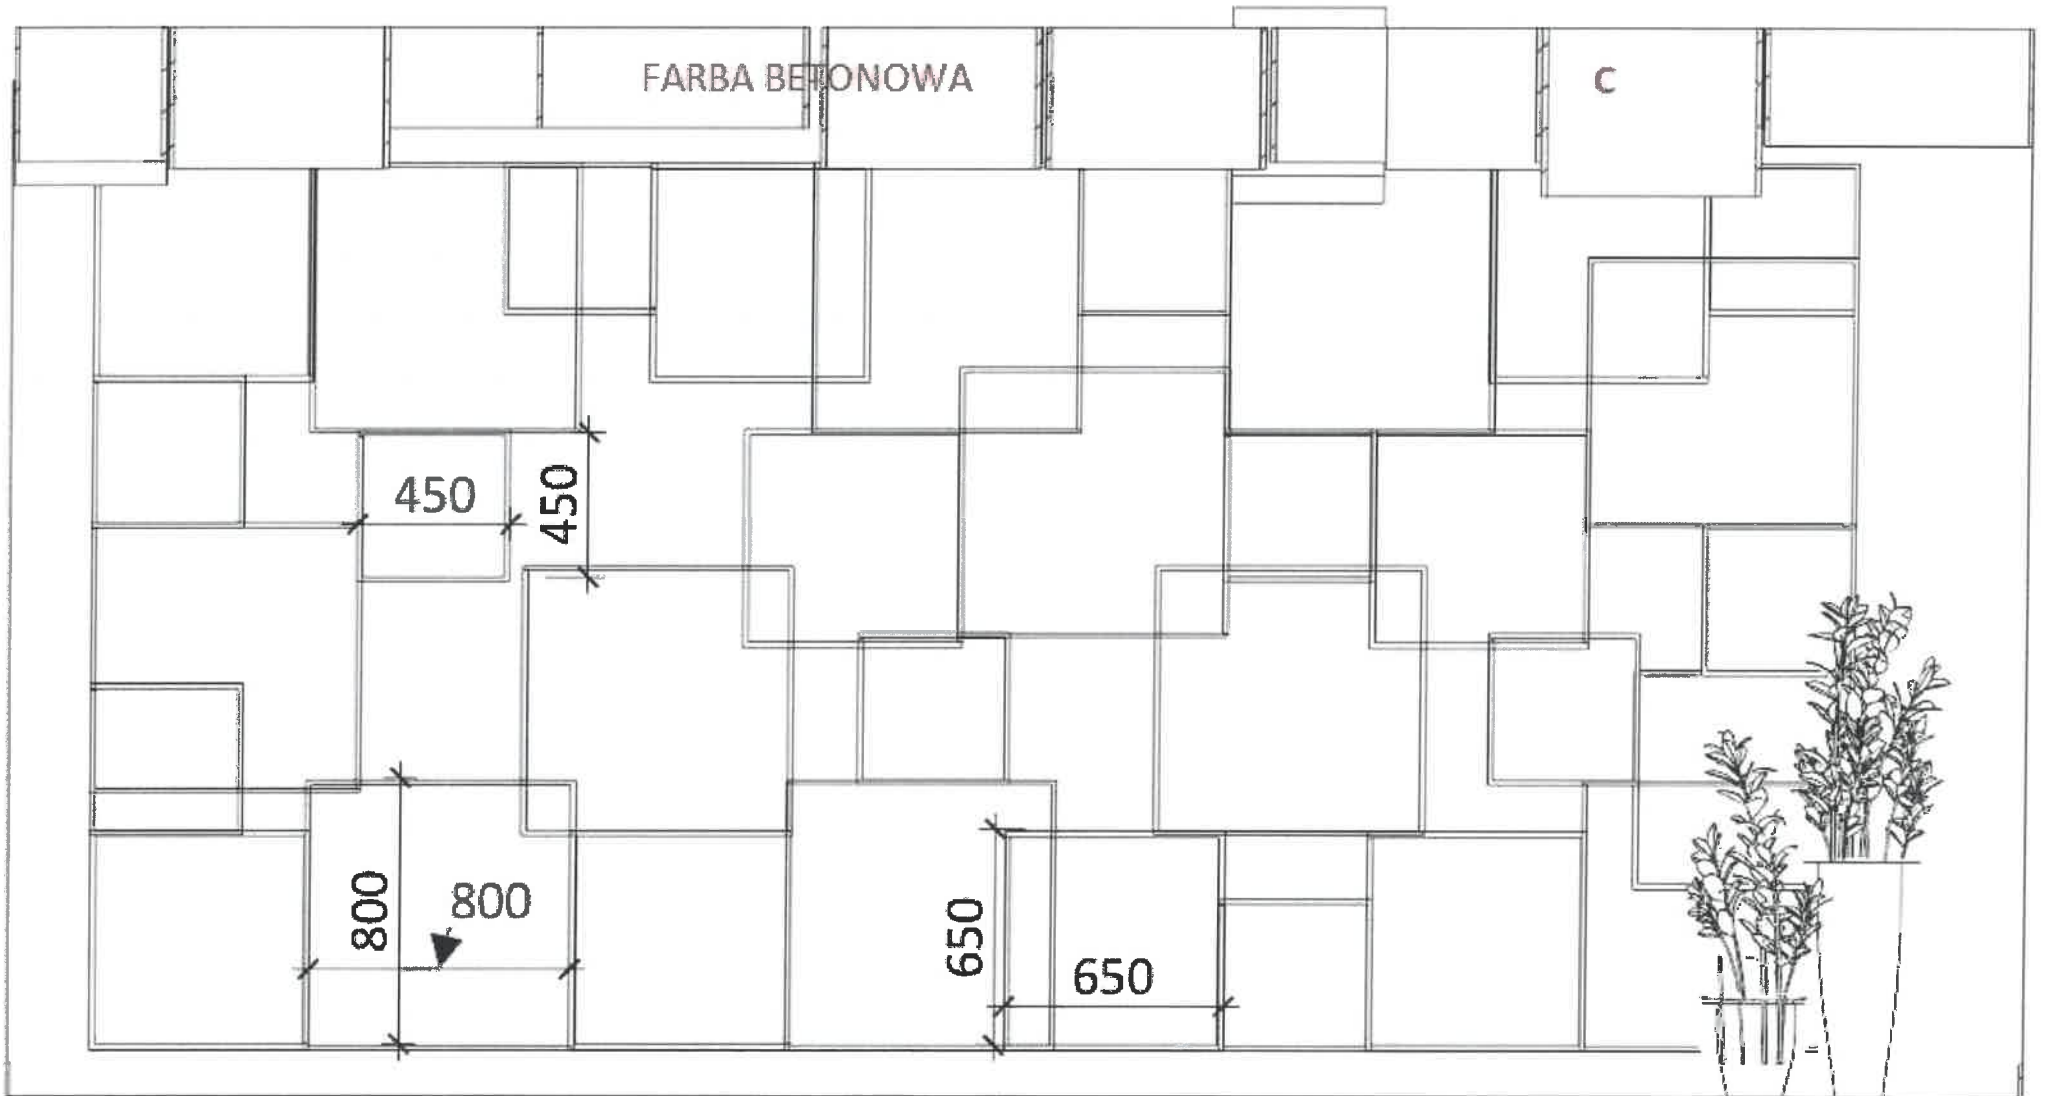

## GNIAZDA ELEKTRYCZNE

wejście na werandę

wejście

ściana z ekranem

ściana z logo

## KOLORY ŚCIAN

Ściany Beckers Light Grey  
Podciąg, sciana z logo i słupy Beckers Modern Loft

plyta meblowa DĄB DZIKI EGER  
plyta meblowa ANTRACYT

## PODŁOGA