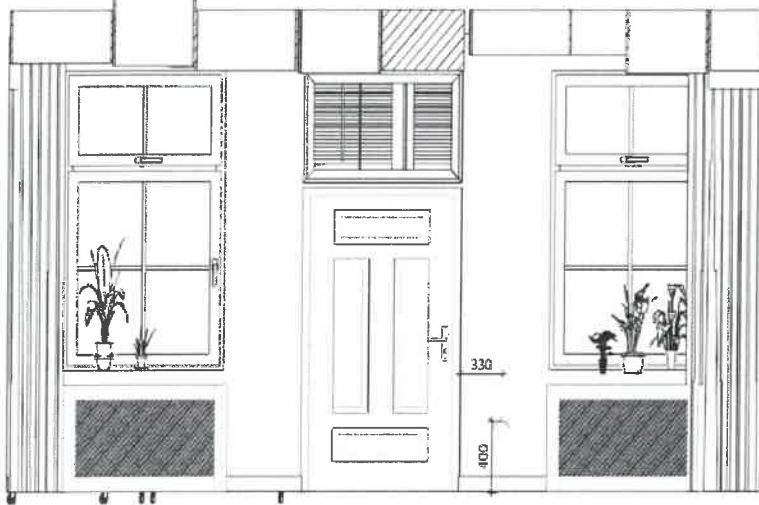

## RZUT Z GÓRY

## GNIAZDA ELEKTRYCZNE

wejście na werandę

wejście

ściana z ekranem

ściana z logo

## KOLORY ŚCIAN

Ściany Beckers Light Grey  
Podciąg, sciana z logo i słupy Beckers Modern Loft

plyta meblowa DĄB DZIKI EGER  
plyta meblowa ANTRACYT