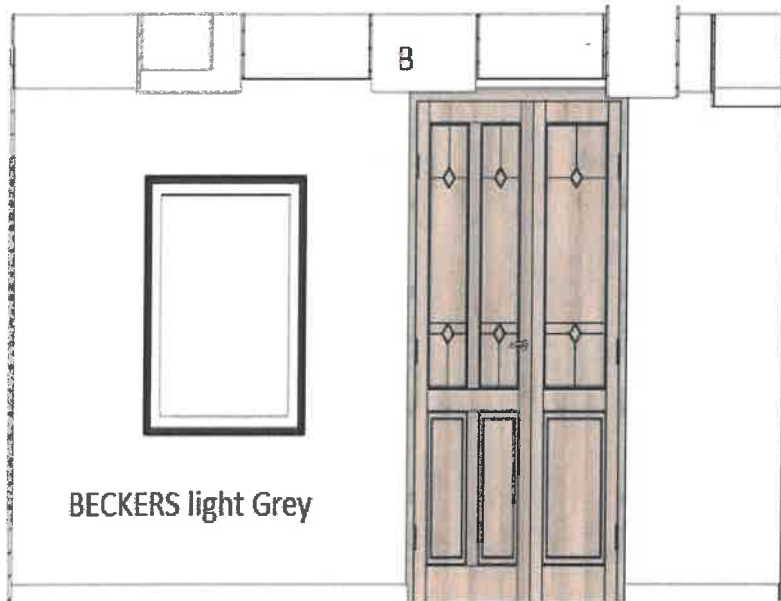

## GNIAZDA ELEKTRYCZNE

wejście na werandę

wejście

ściana z ekranem

ściana z logo

## KOLORY ŚCIAN

Ściany Beckers Light Grey  
Podciąg, sciana z logo i słupy Beckers Modern Loft

plyta meblowa DĄB DZIKI EGER  
plyta meblowa ANTRACYT