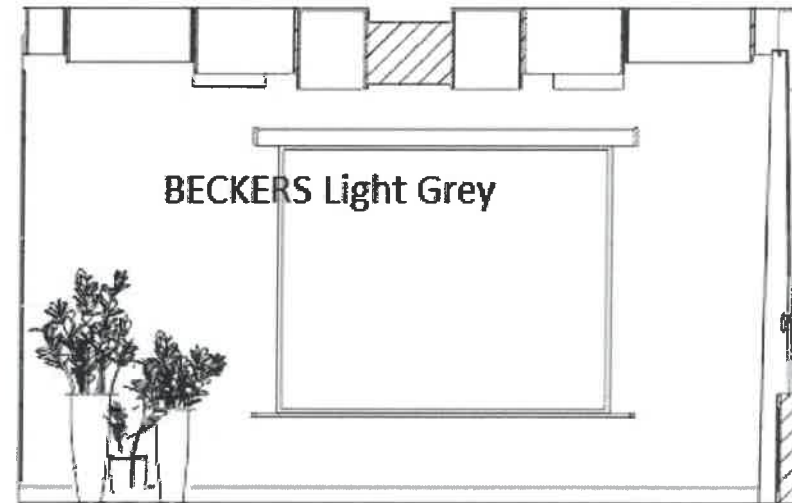

## GNIAZDA ELEKTRYCZNE

wejście na werandę

wejście

ściana z ekranem

ściana z logo

## KOLORY ŚCIAN

Ściany Beckers Light Grey  
Podciąg, sciana z logo i słupy Beckers Modern Loft

plyta meblowa DĄB DZIKI EGER  
plyta meblowa ANTRACYT