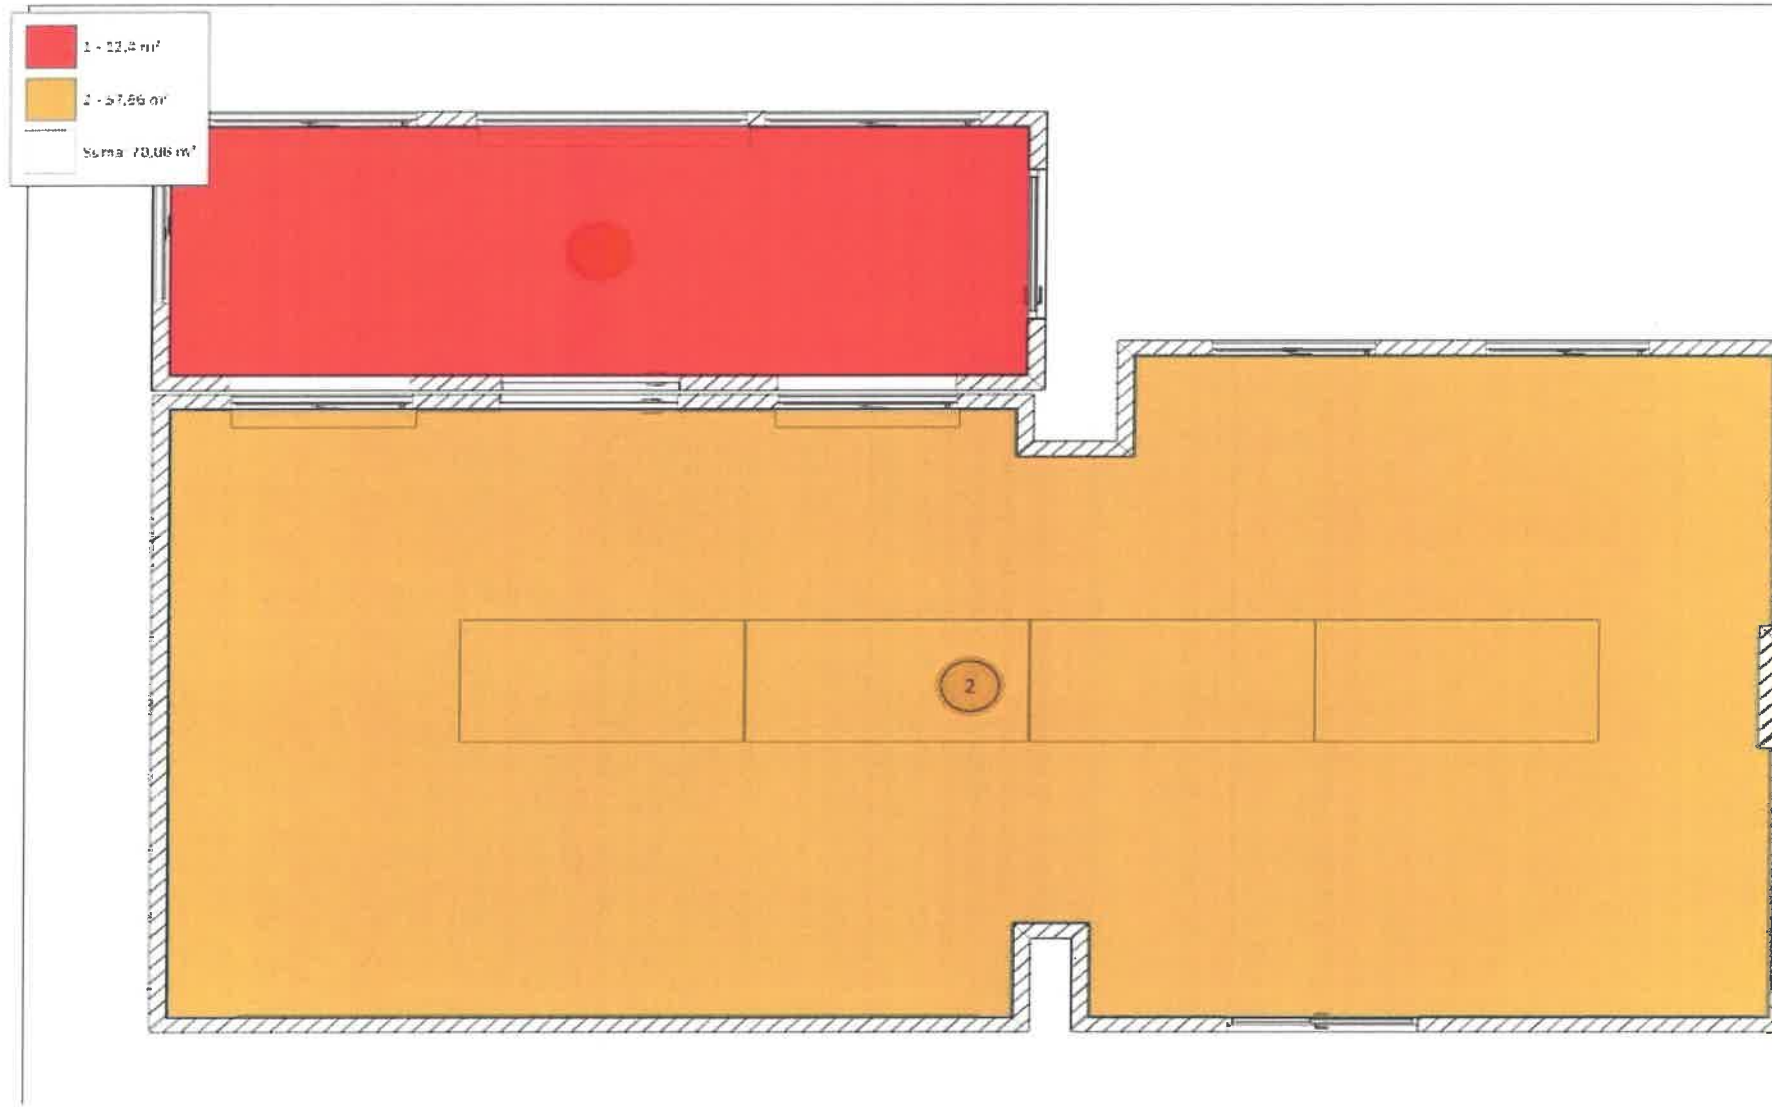

## GNIAZDA ELEKTRYCZNE

wejście na werandę

wejście

ściana z ekranem

ściana z logo

## KOLORY ŚCIAN

Ściany Beckers Light Grey  
Podciąg, sciana z logo i słupy Beckers Modern Loft

plyta meblowa DĄB DZIKI EGER  
plyta meblowa ANTRACYT

## PODŁOGA