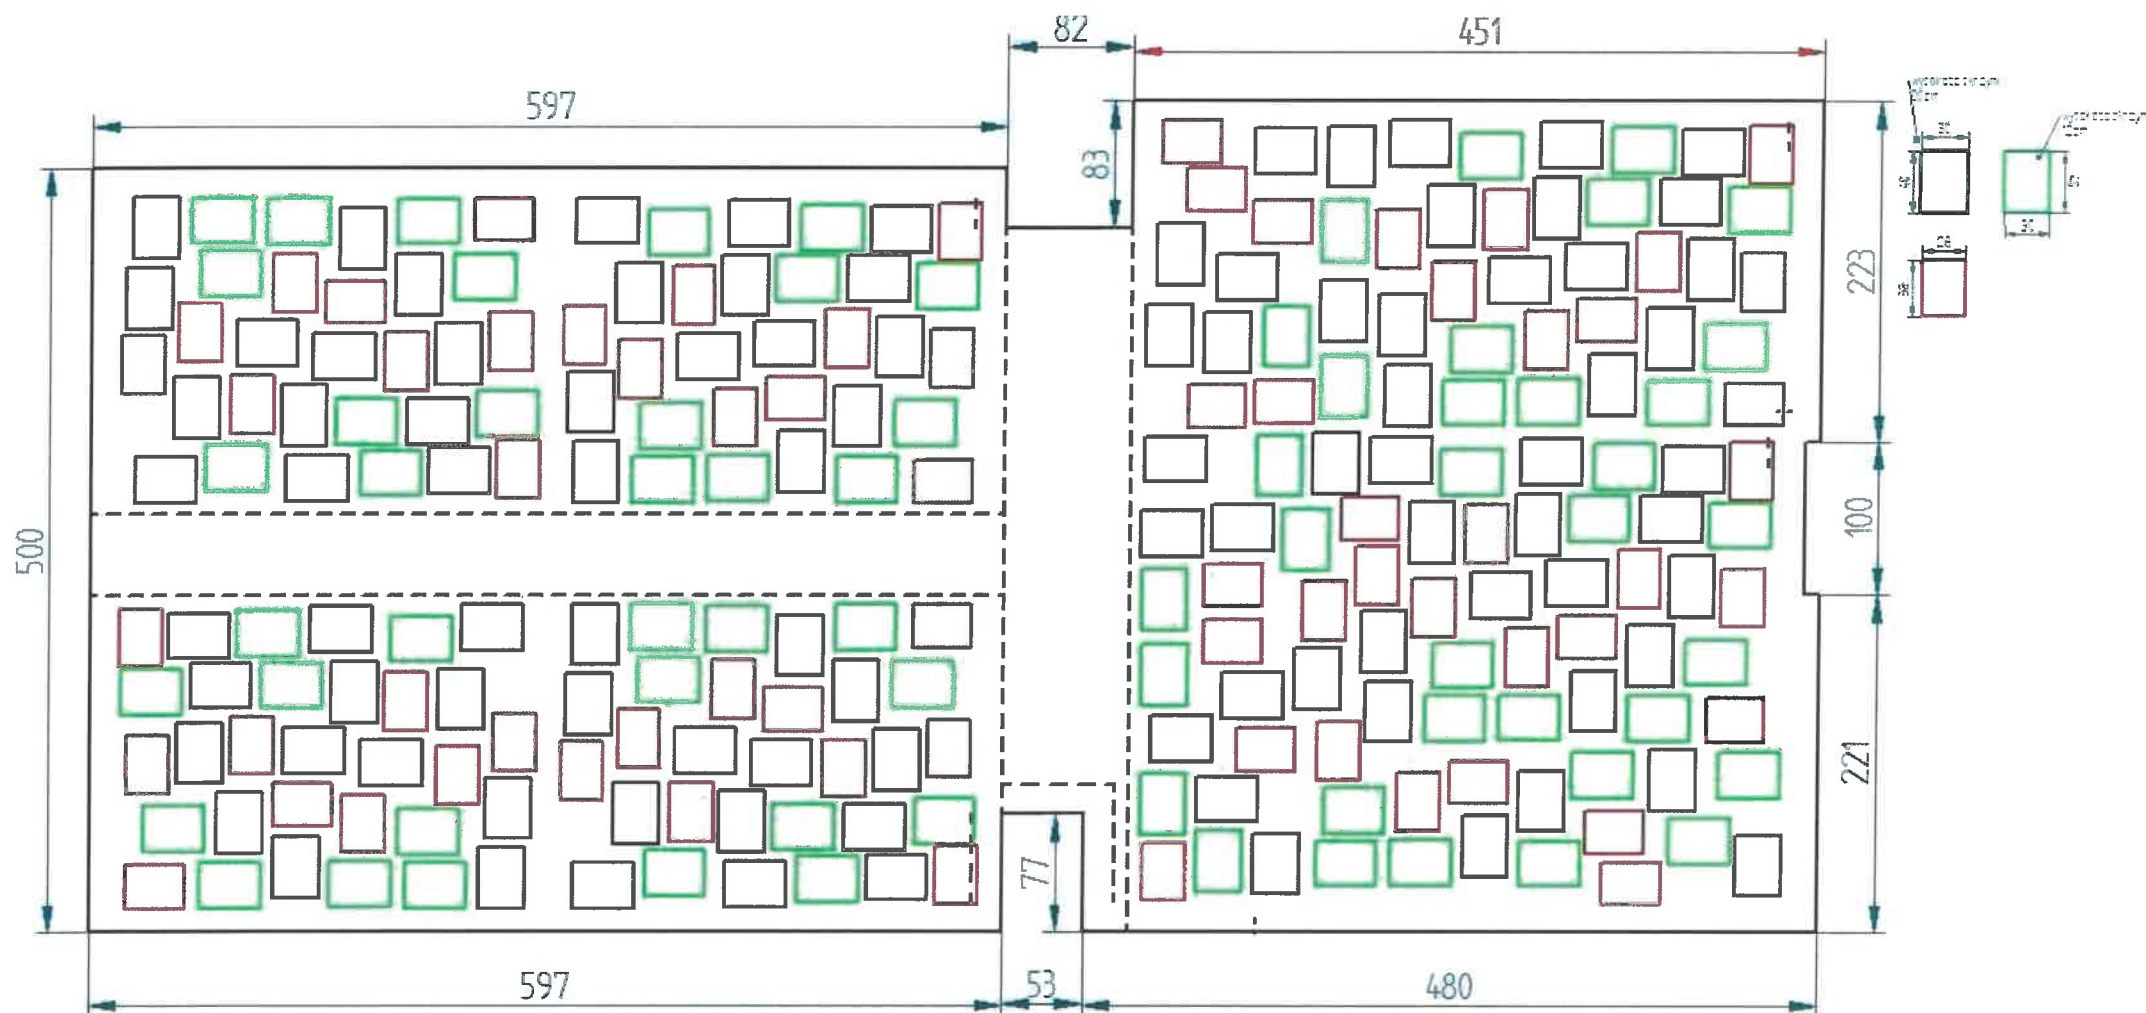

SUFIT – SKRZYŃKI NA OWOCE