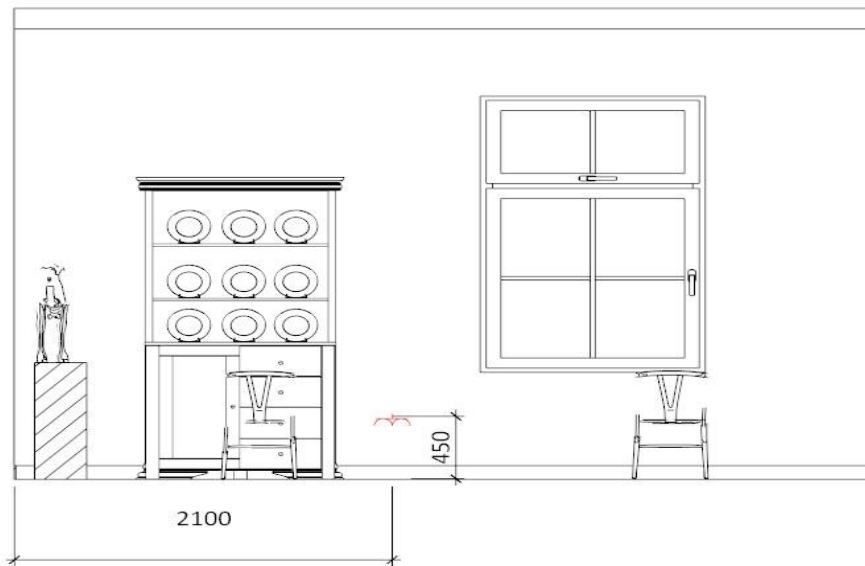

SALA KUJAWSKA

Projektowanie Wnętrz KALLOS

Liszkowice 33

88-111 Rojewo

www.kallos.com.pl

RZUT Z GÓRY

PUNKTY ŚWIETLNE

GNIAZDA ELEKTRYCZNE