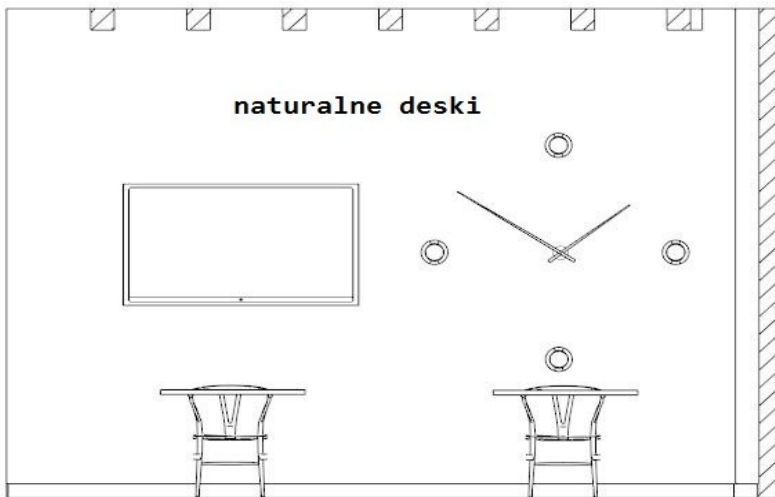

KOLORY ŚCIAN