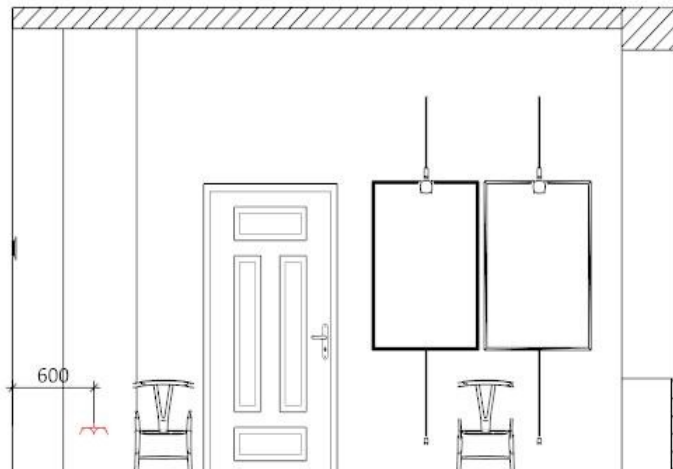

SALA KUJAWSKA

Projektowanie Wnętrz KALLOS

Liszkowice 33

88-111 Rojewo

www.kallos.com.pl

RZUT Z GÓRY

PUNKTY ŚWIETLNE

GNIAZDA ELEKTRYCZNE