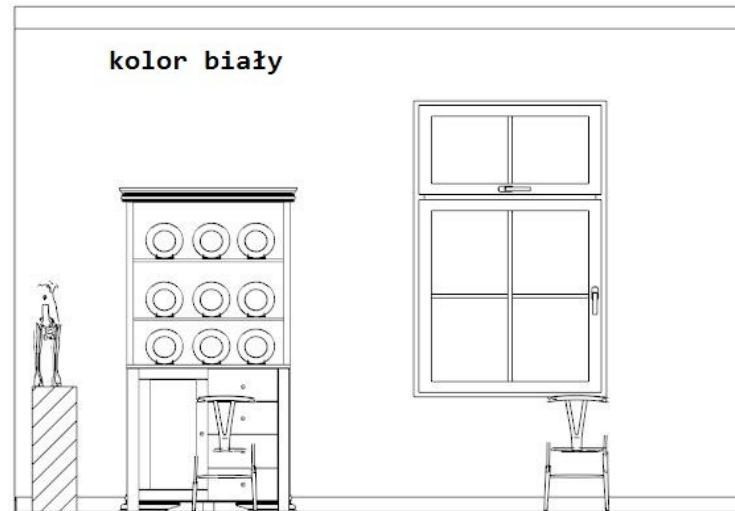

SALA KUJAWSKA

Projektowanie Wnętrz KALLOS

Liszkowice 33

88-111 Rojewo

www.kallos.com.pl

RZUT Z GÓRY

PUNKTY ŚWIETLNE

GNIAZDA ELEKTRYCZNE

KOLORY ŚCIAN

BELKI NA SUFICIE