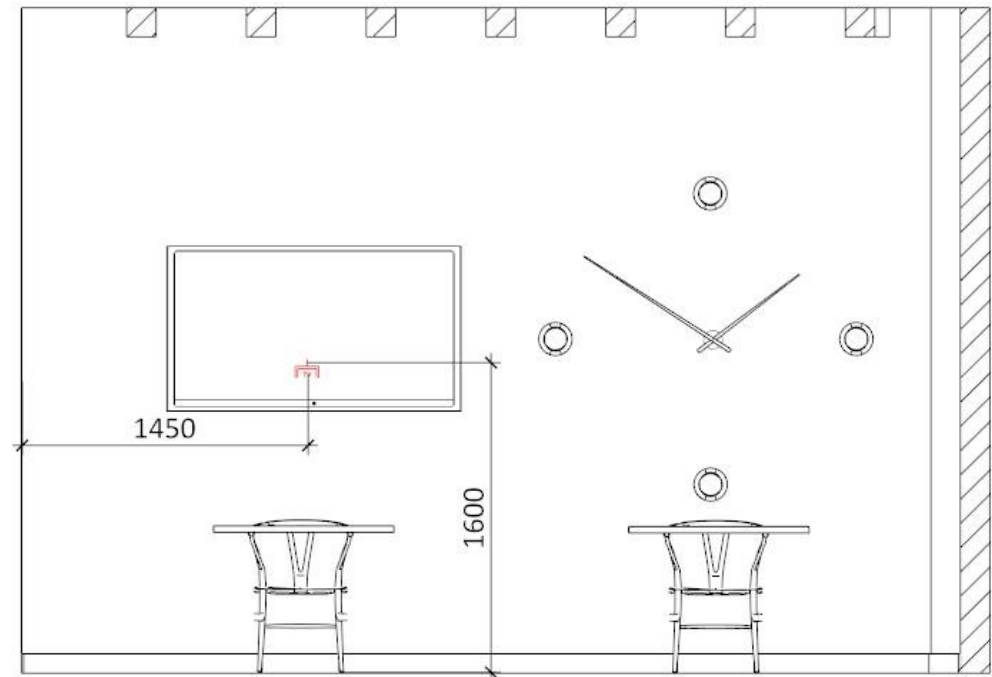

SALA KUJAWSKA

Projektowanie Wnętrz KALLOS

Liszkowice 33

88-111 Rojewo

www.kallos.com.pl

RZUT Z GÓRY

PUNKTY ŚWIETLNE

GNIAZDA ELEKTRYCZNE