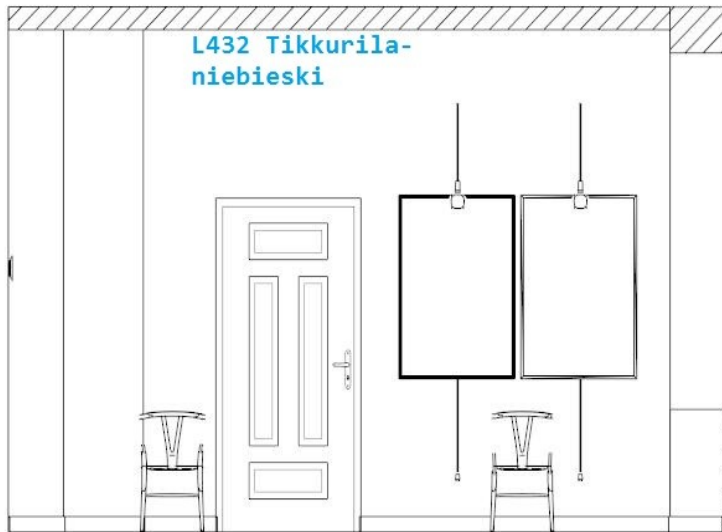

KOLORY ŚCIAN