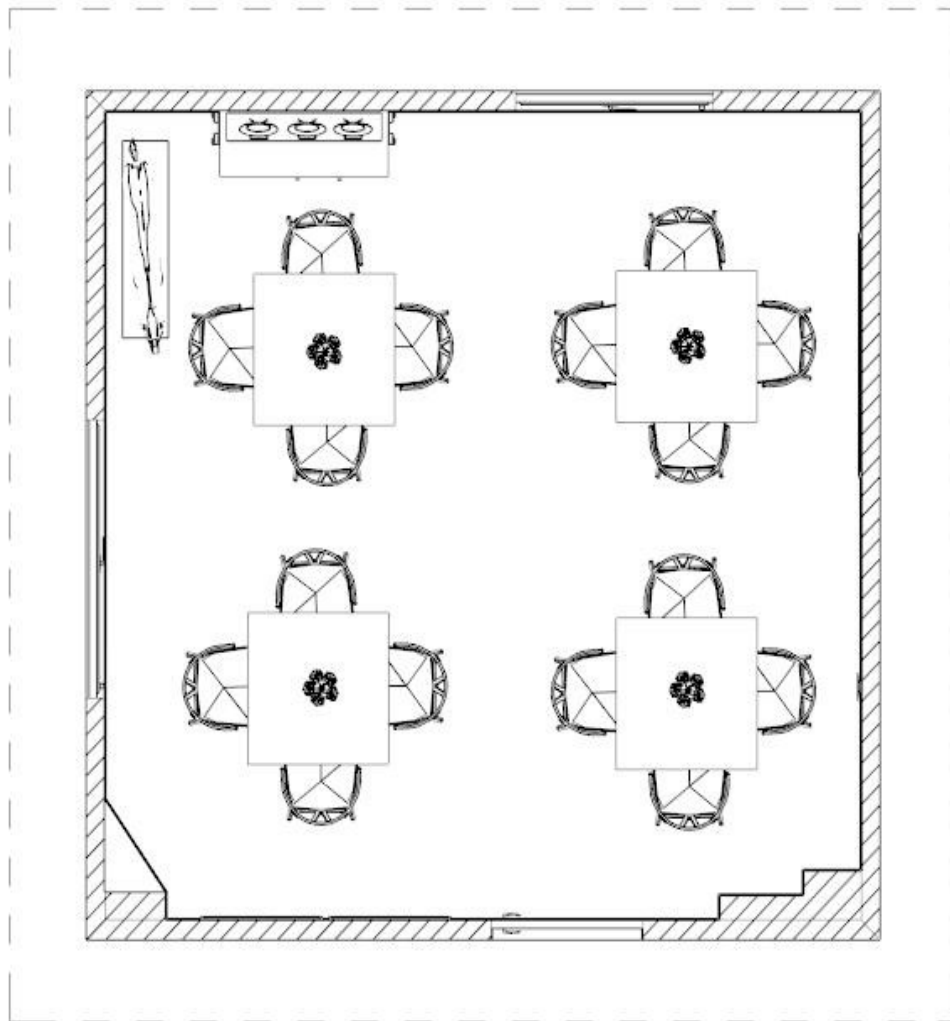

SALA KUJAWSKA

Projektowanie Wnętrz KALLOS

Liszkowice 33

88-111 Rojewo

www.kallos.com.pl

RZUT Z GÓRY

PUNKTY ŚWIETLNE

GNIAZDA ELEKTRYCZNE