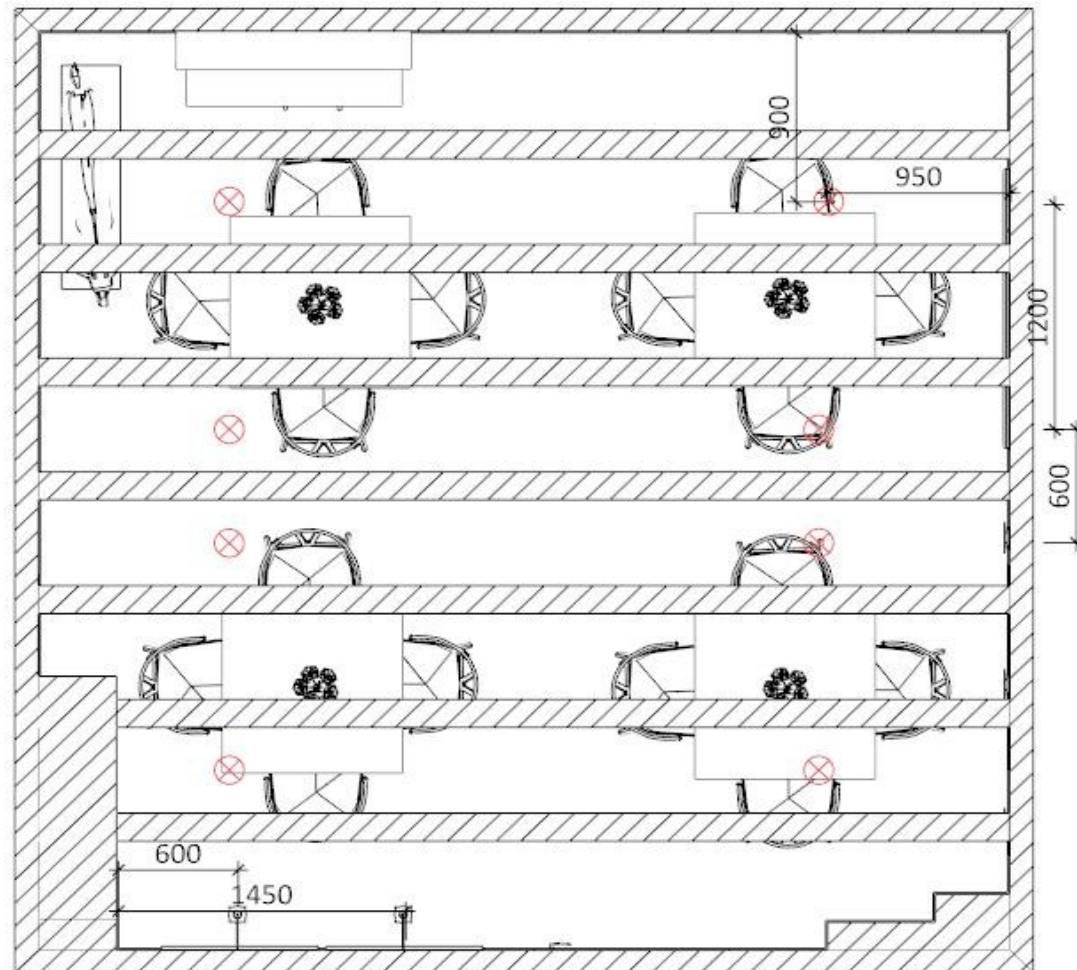

SALA KUJAWSKA

Projektowanie Wnętrz KALLOS

Liszkowice 33

88-111 Rojewo

www.kallos.com.pl

RZUT Z GÓRY

PUNKTY ŚWIETLNE

GNIAZDA ELEKTRYCZNE