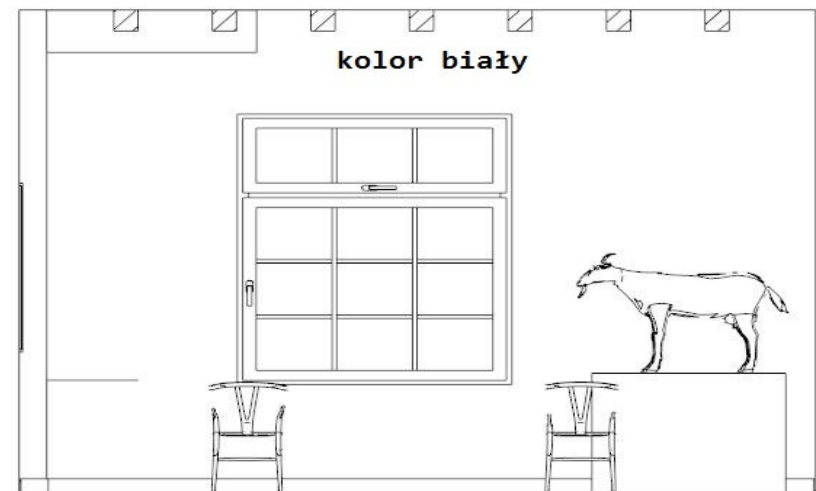

SALA KUJAWSKA

Projektowanie Wnętrz KALLOS

Liszkowice 33

88-111 Rojewo

www.kallos.com.pl

RZUT Z GÓRY

PUNKTY ŚWIETLNE

GNIAZDA ELEKTRYCZNE

KOLORY ŚCIAN

BELKI NA SUFICIE